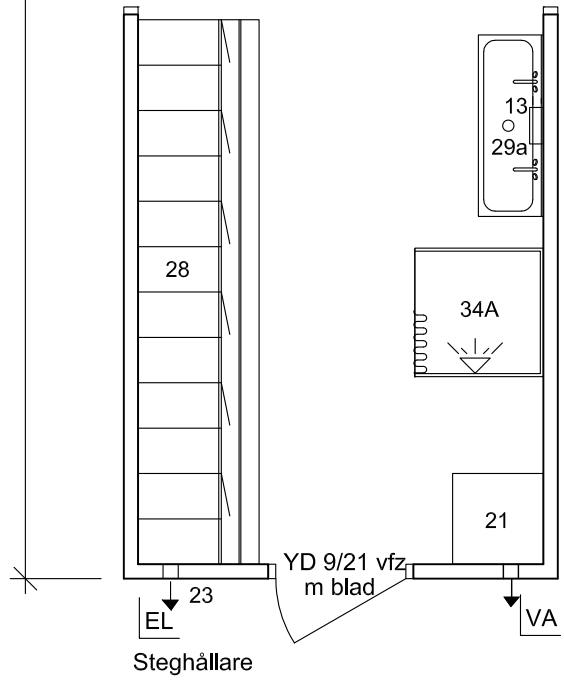

8450

BET	ANT	ÄNDRINGEN AVSER	DATUM	SIGN