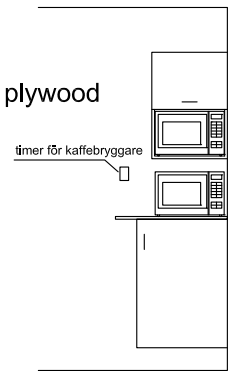

INREDE:

- 1 Bord och papperskorg
- 5 Matbordstol, stålrör med plywoodsits
- 9 Matväskkrok
- 11 Skolkrok
- 13 Pappershandduksskåp
- 17 Anslagstavla
- 18 Kylskåp
- 21 Torkskåp
- 23 Väggläkt med timer
- 28 Klädsåp med sittbänk
- 29a Tvättaggregat med inbyggd 100 l VVB, speglar och papperskorg
- 32 Tvättställ med spegel och papperskorg
- 34a Duschkabin med draperi, tvålhylla och blandare
- 51 Högsåp
- 53 Våggskåp med hylla för mikrovågsugn
- 55 Hylla för kaffebruggare med timer
- 70 Mikrovågsugn 2st

MÅTT:

Invändigt B 2650 x L 8200 x H 2400
 Transport B 2920 x L 8650 x H 3000

VIKT TOM:

Ca 4600 kg

ANSLUTNINGAR:

SV, Ø 110
 KV, R20
 EL, CEE 432-6 9,3 kW

STANDARD:

Närvarostyrd belysning
 Taksåkerhetsöglå
 Inv. skiva vitpigmenterad plywood
 Fönstergaller
 Persienn
 Steghållare